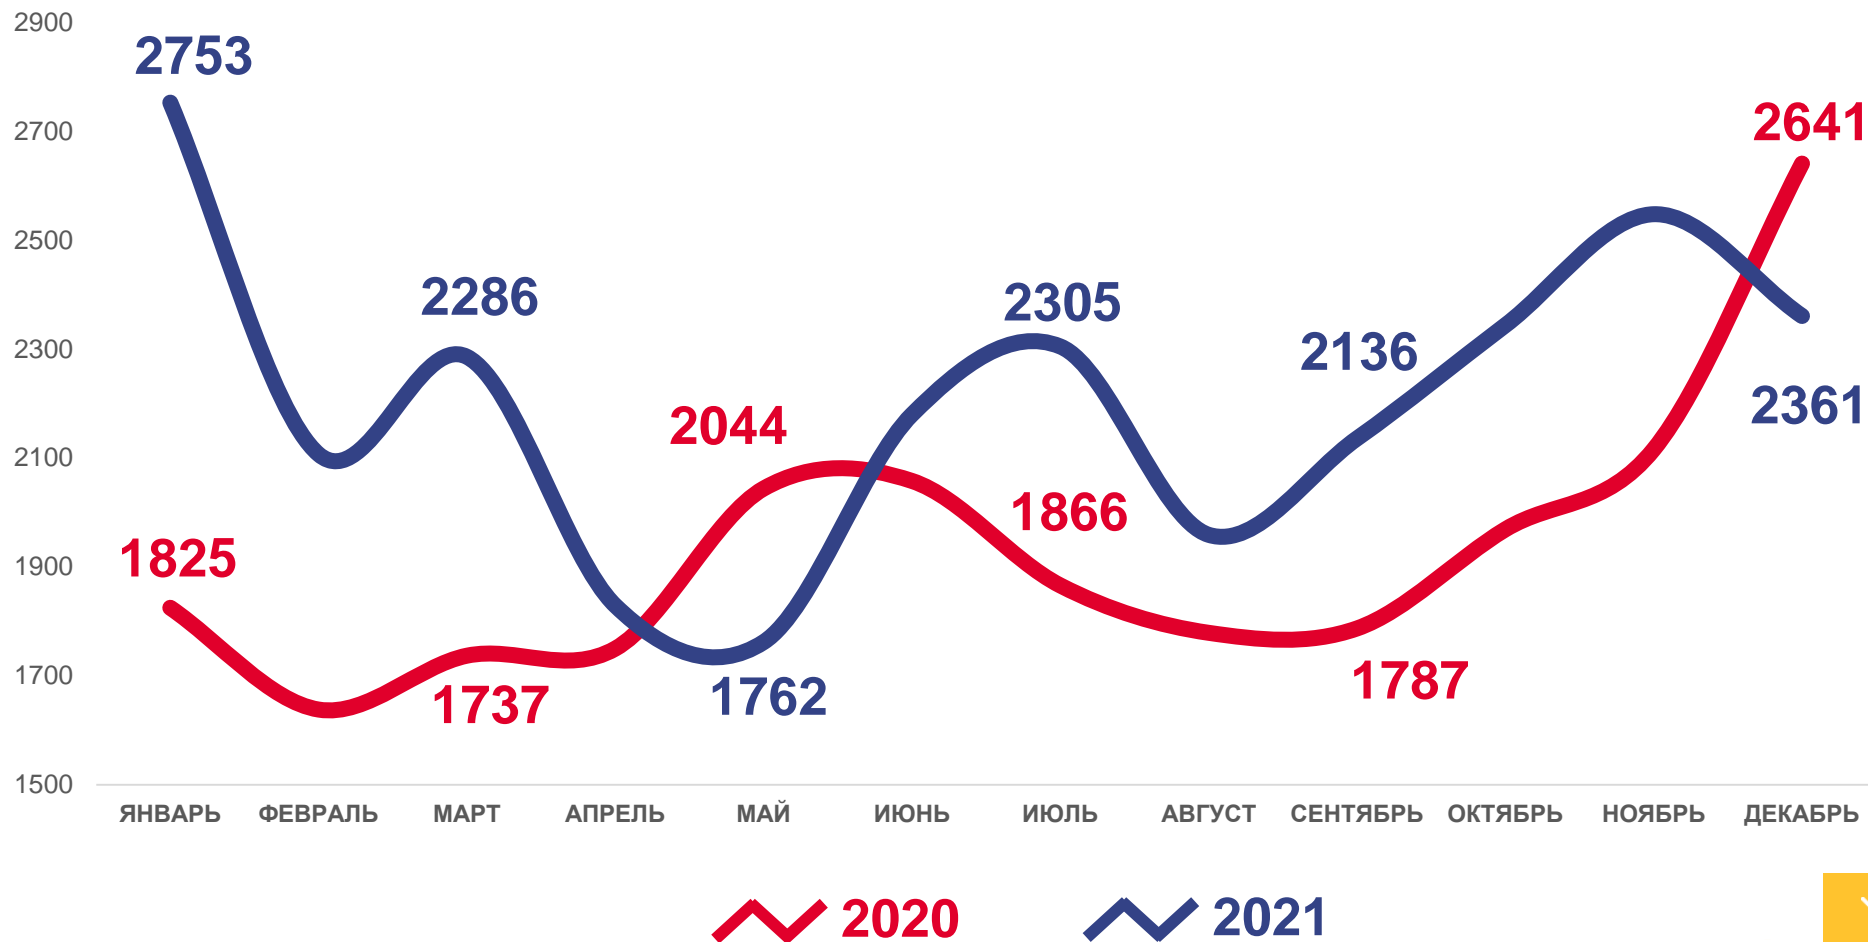

январь 2022 года

ЧЕЛОВЕК

2 334

ИЗМЕНЕНИЕ, %
к январю 2021 года

-15,2

В РАСЧЕТЕ
НА 1000 ЧЕЛОВЕК

22,4

ЧИСЛО ЗАРЕГИСТРИРОВАННЫХ БРАКОВ

ЕДИНИЦ

2022 ГОД

январь 2022 года

ЕДИНИЦ

373

ИЗМЕНЕНИЕ, %
к январю 2021 года

9,1

В РАСЧЕТЕ
НА 1000 ЧЕЛОВЕК