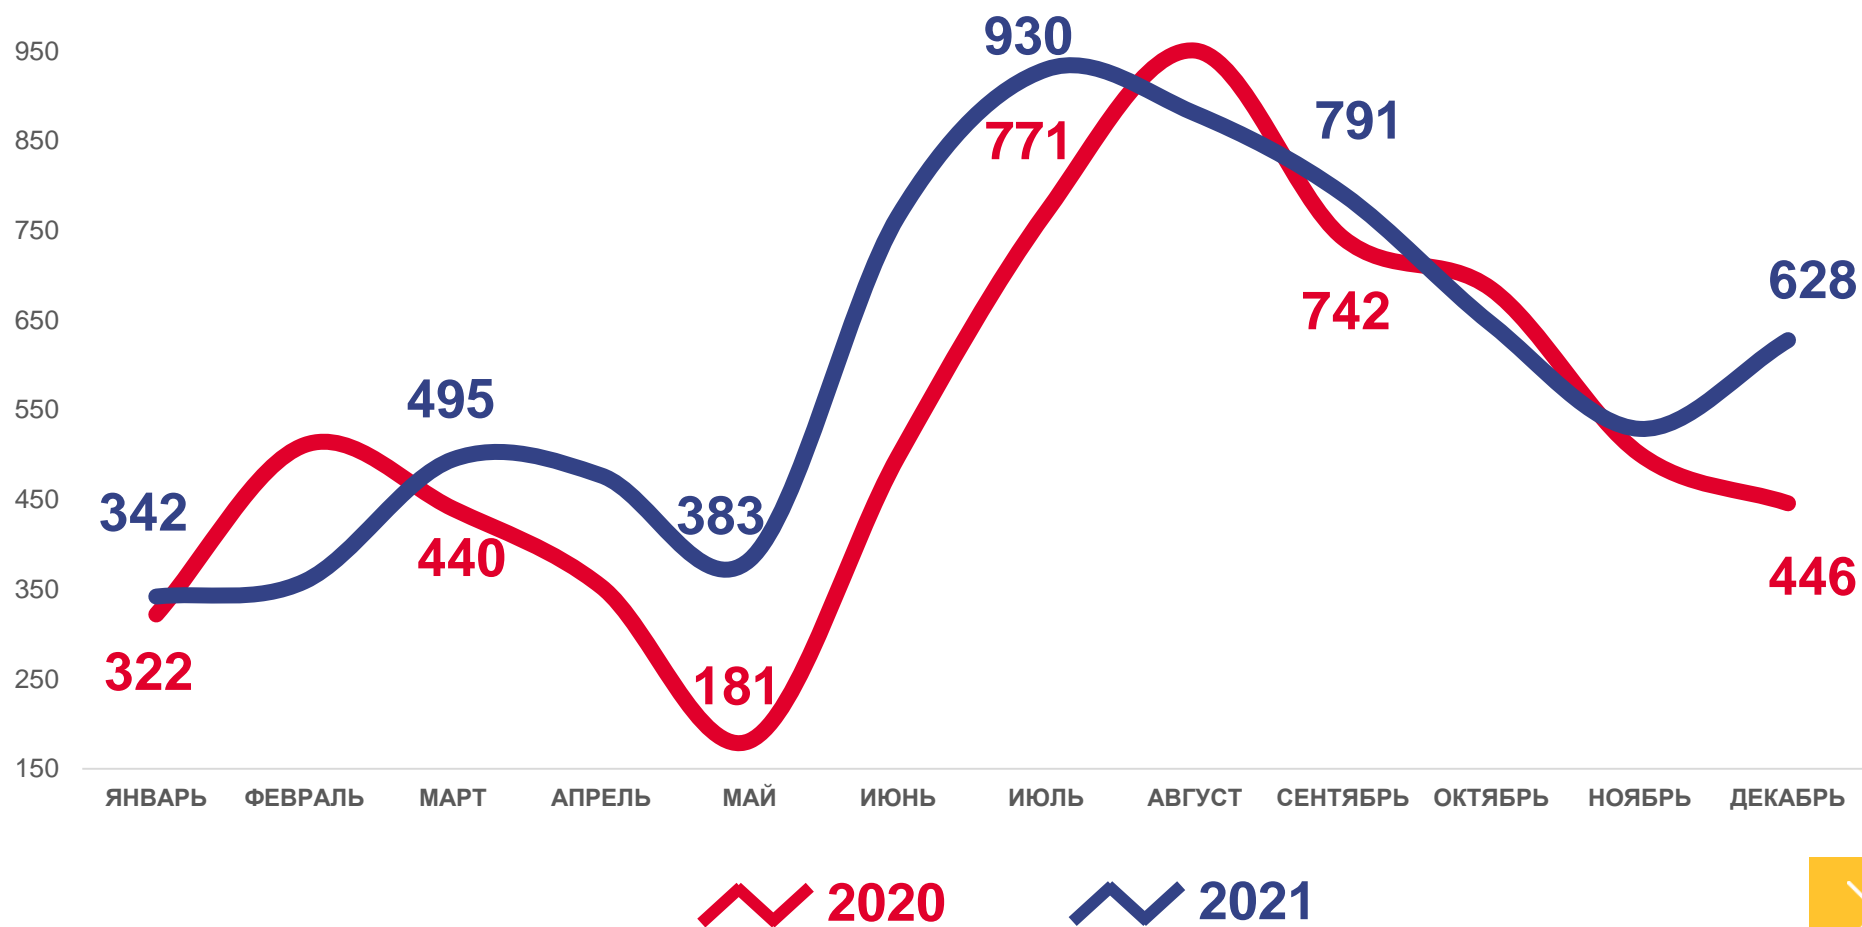

ЧИСЛО ЗАРЕГИСТРИРОВАННЫХ БРАКОВ

ЕДИНИЦ

2022 ГОД

январь 2022 года

ЕДИНИЦ

373

ИЗМЕНЕНИЕ, %
к январю 2021 года

9,1

В РАСЧЕТЕ
НА 1000 ЧЕЛОВЕК

3,6