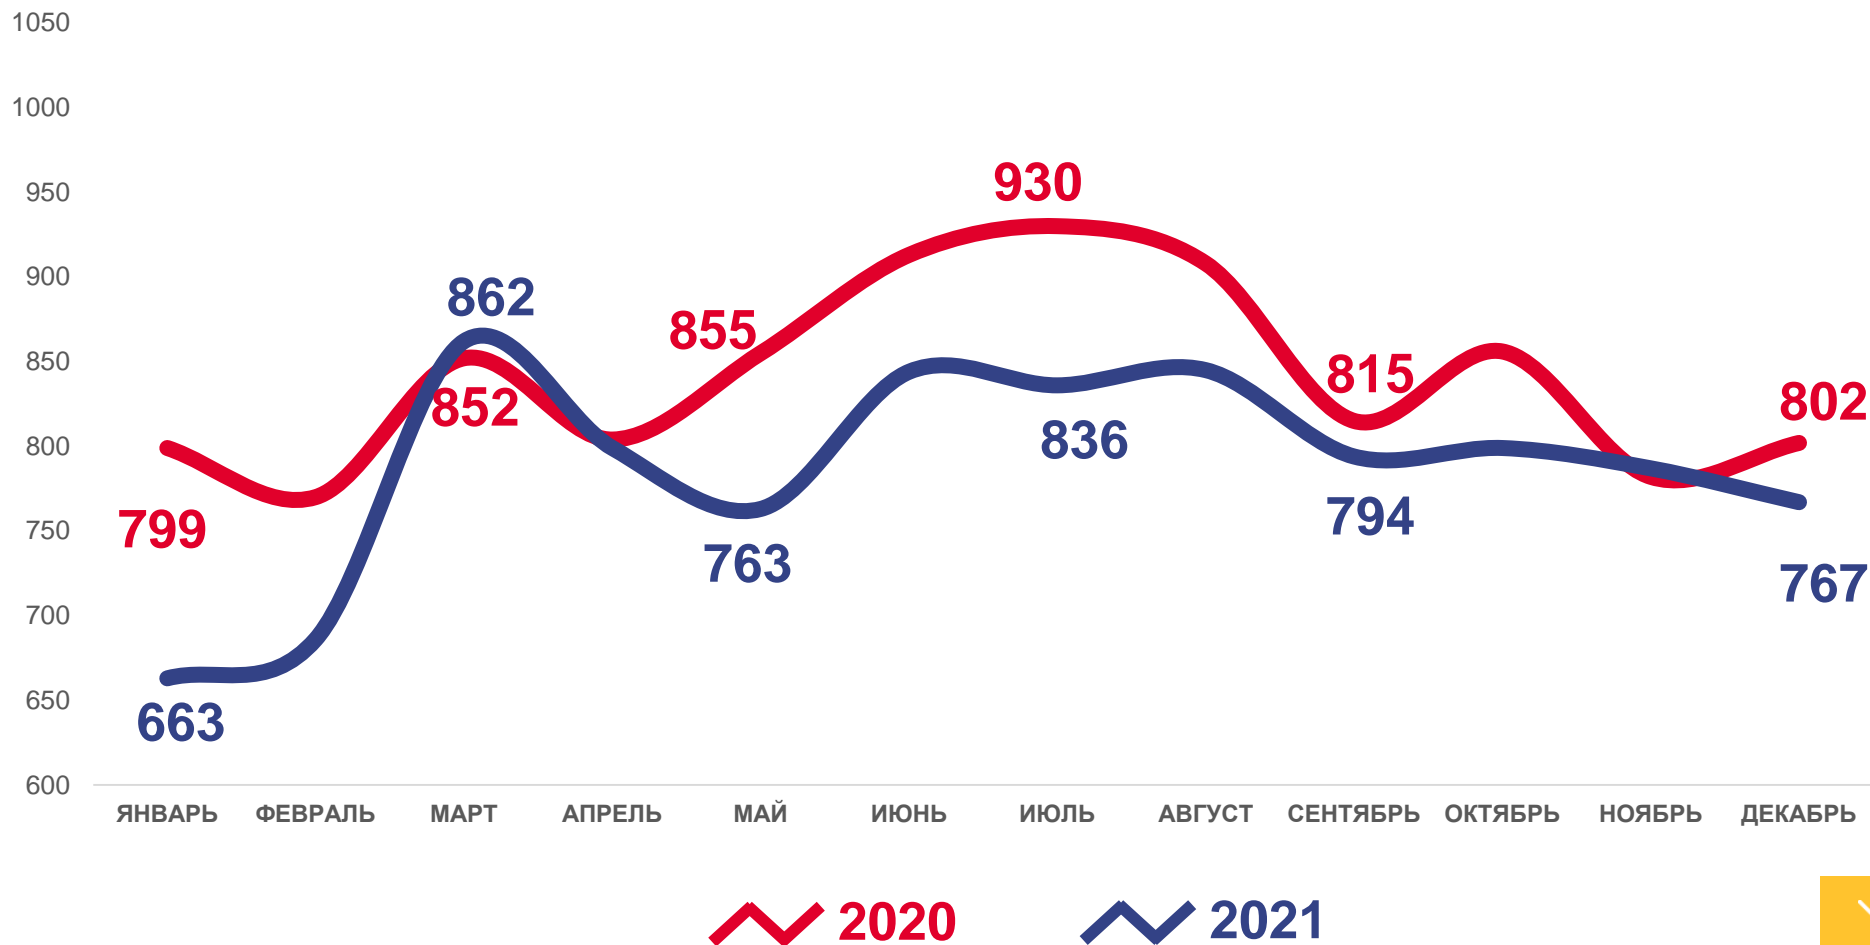

ЧИСЛО ЗАРЕГИСТРИРОВАННЫХ РОДИВШИХСЯ

ЧЕЛОВЕК

2022 ГОД

январь 2022 года

ЧЕЛОВЕК

690

ИЗМЕНЕНИЕ, %

к январю 2021 года

4,1

В РАСЧЕТЕ
НА 1000 ЧЕЛОВЕК

6,6