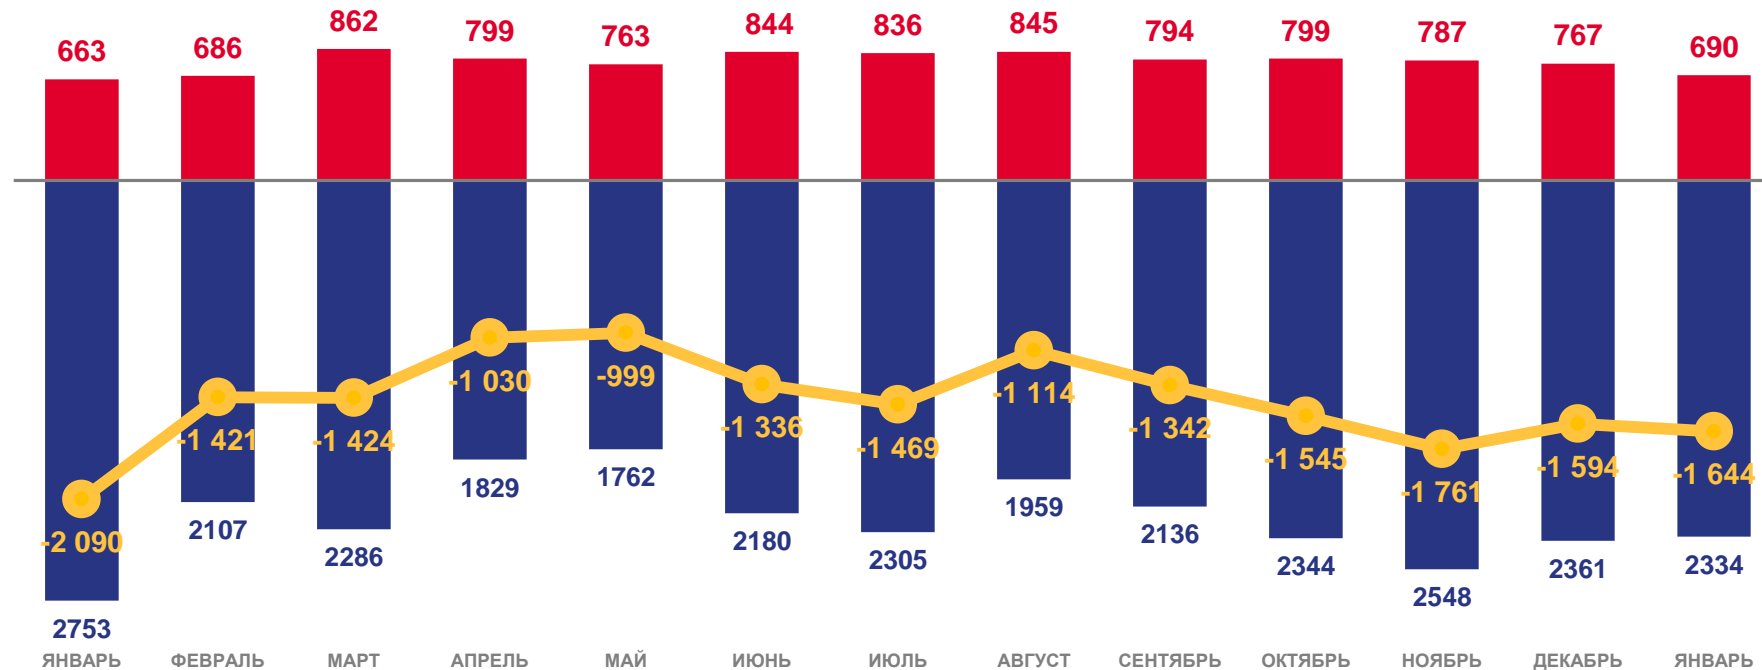

- 01 ПОКАЗАТЕЛИ ЕСТЕСТВЕННОГО ПРИРОСТА НАСЕЛЕНИЯ
- 02 ПОКАЗАТЕЛИ РОЖДАЕМОСТИ
- 03 ПОКАЗАТЕЛИ СМЕРТНОСТИ
- 04 ПОКАЗАТЕЛИ БРАЧНОСТИ
- 05 ПОКАЗАТЕЛИ РАЗВОДИМОСТИ

ЕСТЕСТВЕННОЕ ДВИЖЕНИЕ НАСЕЛЕНИЯ

ЧЕЛОВЕК

2022 ГОД

январь 2022 года

ЧЕЛОВЕК

-1 644

В РАСЧЕТЕ
НА 1000 ЧЕЛОВЕК

-15,8

2021

2022

Число
родившихся